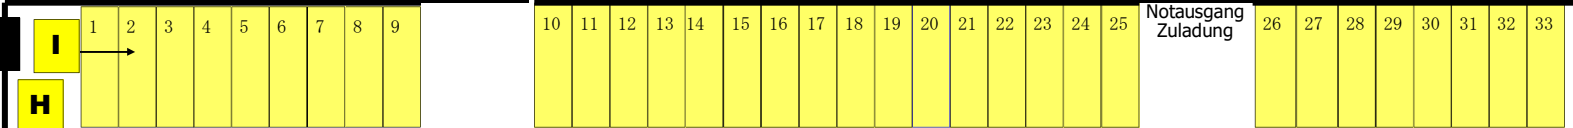

Ladezone 3

Notausgang
Zuladung

2 Meter tiefe Plätze
18 € pro Meter

3 Meter tiefe Plätze
22 € pro Meter

Ladezone 2

Notausgang
Zuladung

Ladezone 1

EIN- AUSGANG