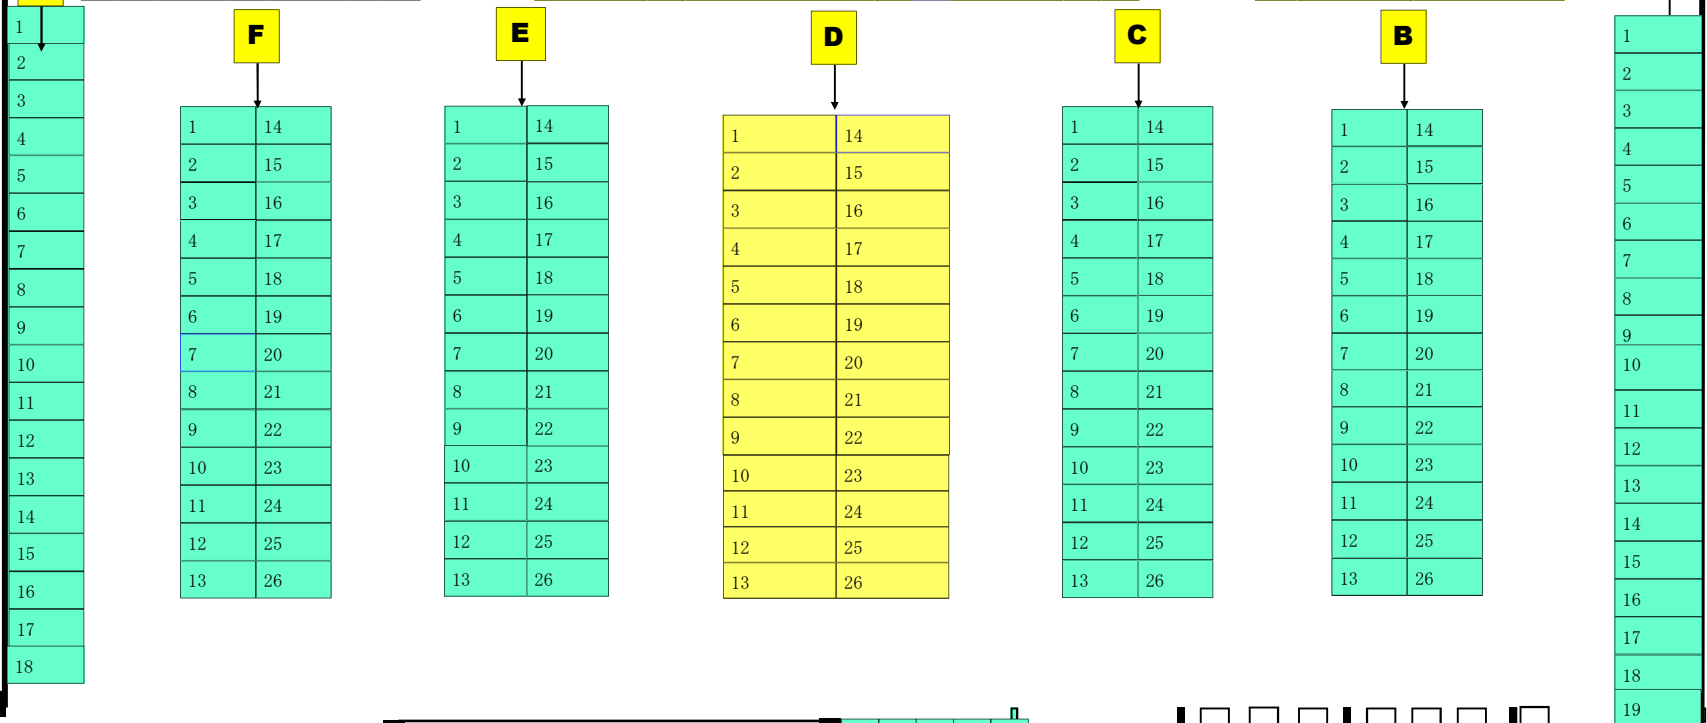

Ladezone 3

Notausgang
Zuladung

2 Meter tiefe Plätze
18 € pro Meter

3 Meter tiefe Plätze
22 € pro Meter

Ladezone 2

Notausgang
Zuladung

Ladezone 1

EIN- AUSGANG

KASSE