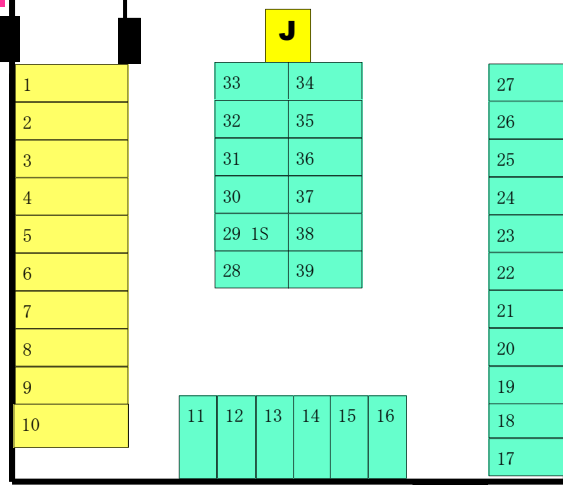

Ladezone 3

Notausgang
Zuladung

2 Meter tiefe Plätze
18 € pro Meter

3 Meter tiefe Plätze
22 € pro Meter

Ladezone 2

Notausgang
Zuladung

Ladezone 1

EIN- AUSGANG

KASSE